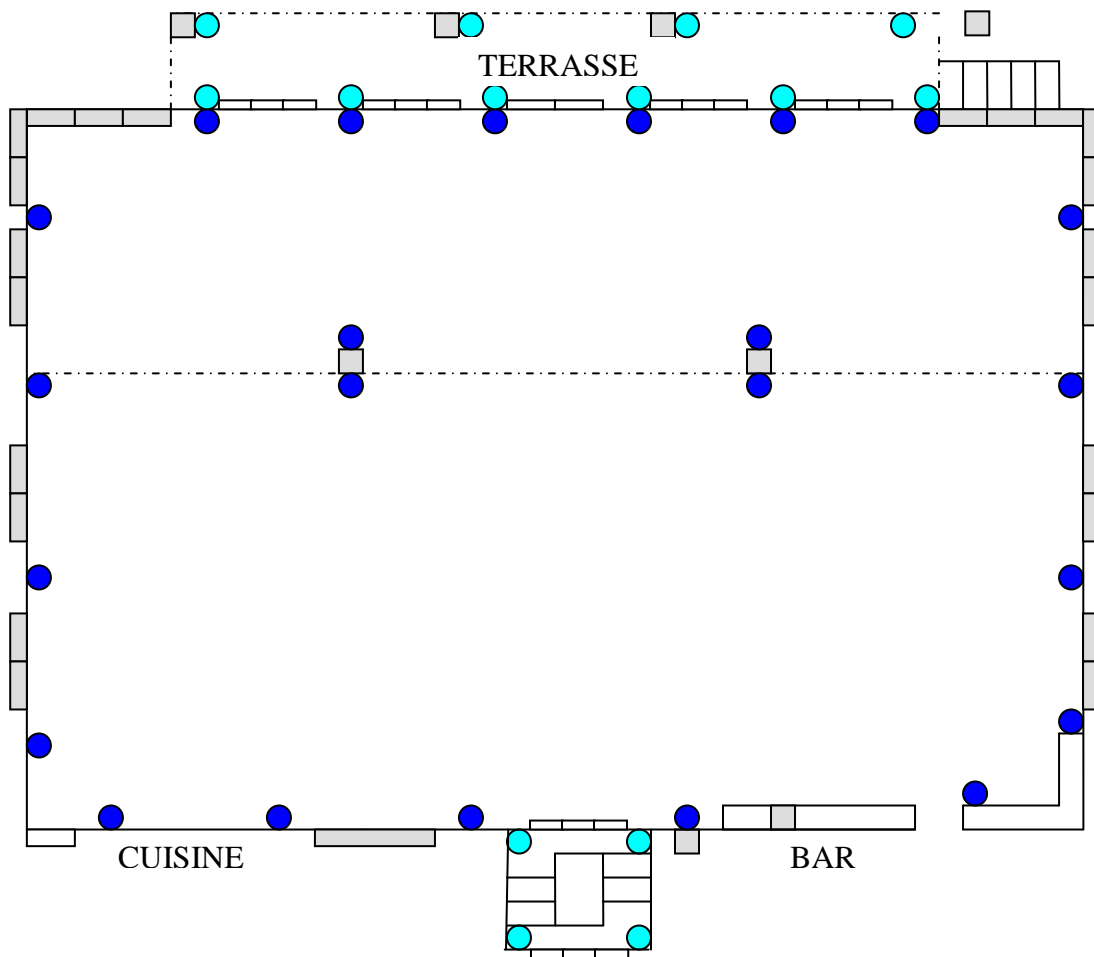

ÉCLAIRAGE D'AMBIANCE

MODE COMPLET SALLE (23 LAMPES)

MODE COMPLET HALL & TERRASSE (14 LAMPES)

À NOTER QUE DES
LAMPES PEUVENT
ÉGALEMENT ÊTRE
INSTALLÉES SOUS
LES TABLES POUR
CRÉER UN EFFET
MAGIQUE.

CLUB DE GOLF LAC ST-JEAN

ST-GÉDÉON DE GRANDMONT

ÉCLAIRAGE D'AMBIANCE

MODE ÉCONOMIQUE (16 LAMPES)

**COLONNES DÉCORATIVES
AUSSI DISPONIBLES**

ÉCLAIRAGE DÉCORATIF

DISPOSITION AU CHOIX (4 OU 8 LAMPES)