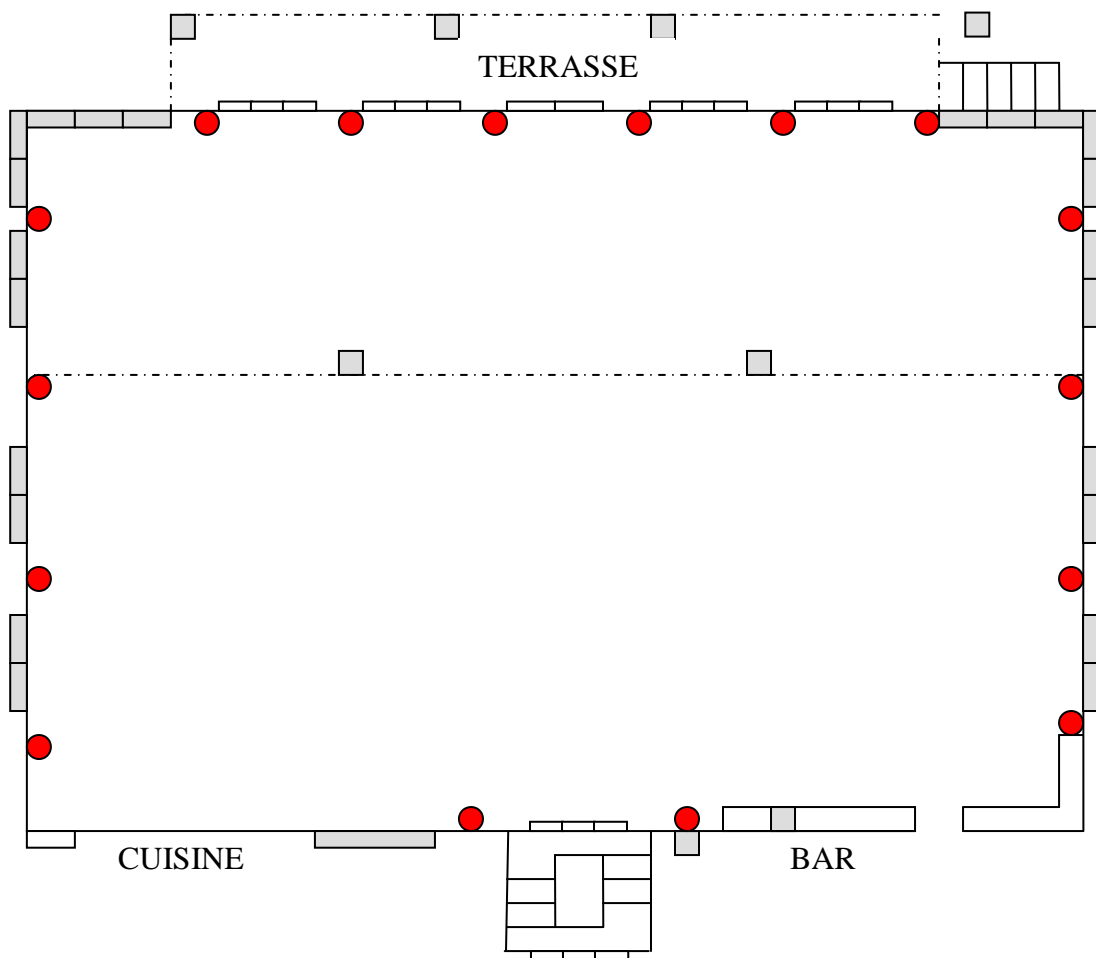

ÉCLAIRAGE D'AMBIANCE

MODE COMPLET SALLE (23 LAMPES)

MODE COMPLET HALL & TERRASSE (14 LAMPES)

À NOTER QUE DES
LAMPES PEUVENT
ÉGALEMENT ÊTRE
INSTALLÉES SOUS
LES TABLES POUR
CRÉER UN EFFET
MAGIQUE.

CLUB DE GOLF LAC ST-JEAN

ST-GÉDÉON DE GRANDMONT

ÉCLAIRAGE D'AMBIANCE

MODE ÉCONOMIQUE (16 LAMPES)

**COLONNES DÉCORATIVES
AUSSI DISPONIBLES**

ÉCLAIRAGE DÉCORATIF

DISPOSITION AU CHOIX (4 OU 8 LAMPES)